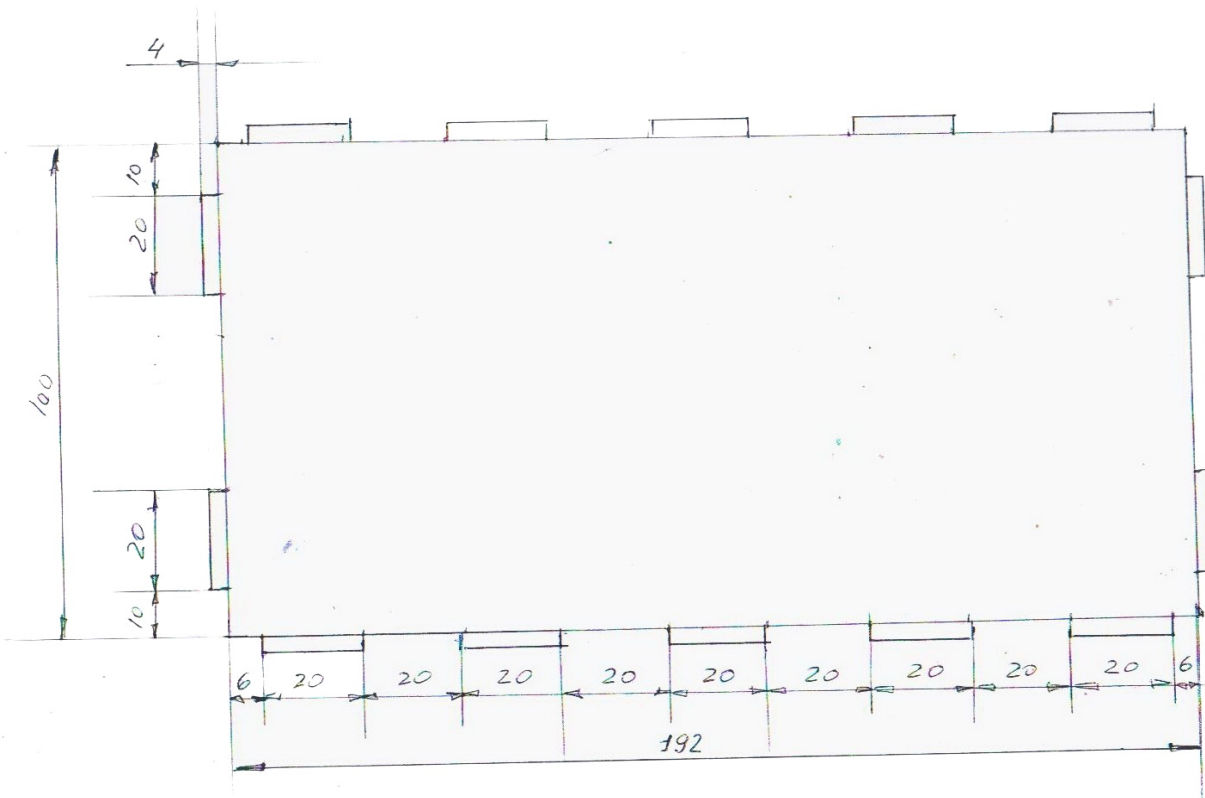

СРЕДНИЙ СОЕДИТЕЛЬНЫЙ

2 см

БОКОВАЯ СТОЙКА
2 см

ОСНОВАНИЕ

1 см

2fishki.ru

СРЕДНЯЯ СТОЙКА

1 см

Полки

ВЕРХ. 2 мм

СРЕД. 2 мм

НИЗ. 2 мм

БОКОВАЯ СТОЙКА 2 мм