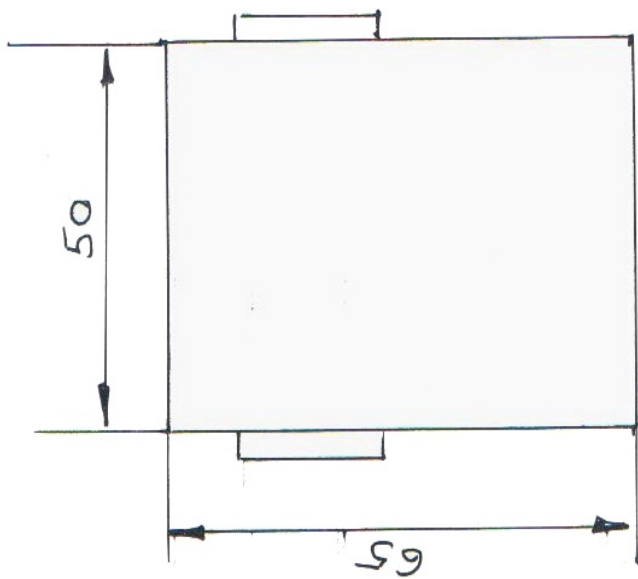

СРЕДНИЙ СОЕДИТЕЛЬНЫЙ

2 см

БОКОВАЯ СТОЙКА
2 см

ОСНОВАНИЕ

1 см

2fishki.ru

СРЕДНЯЯ СТОЙКА

1 см

Полки

ВЕРХ. 2 мм

СРЕД. 2 мм

НИЗ. 2 мм

БОКОВАЯ СТОЙКА 2 мм