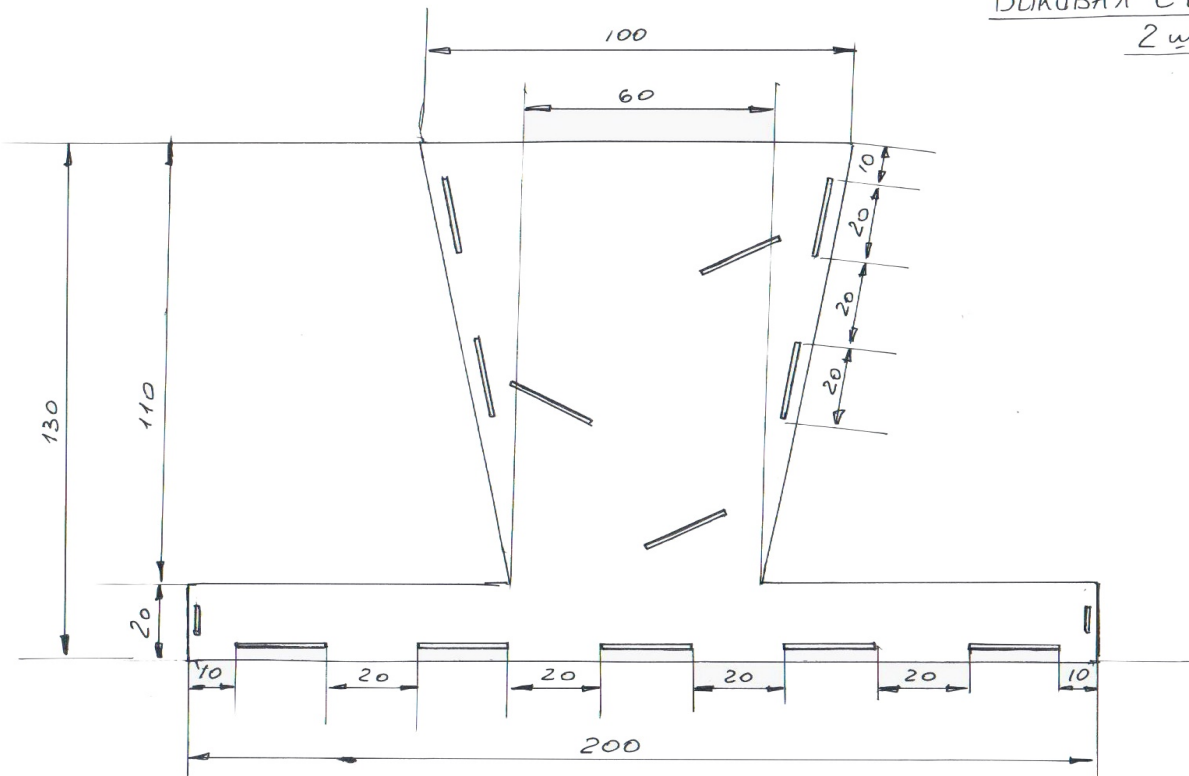

СРЕДНИЙ СОЕДИТЕЛЬНЫЙ

2 см

БОКОВАЯ СТОЙКА
2 см

ОСНОВАНИЕ

1 см

2fishki.ru

СРЕДНЯЯ СТОЙКА

1 см

Полки

ВЕРХ. 2 мм

СРЕД. 2 мм

НИЗ. 2 мм

БОКОВАЯ СТОЙКА 2 мм