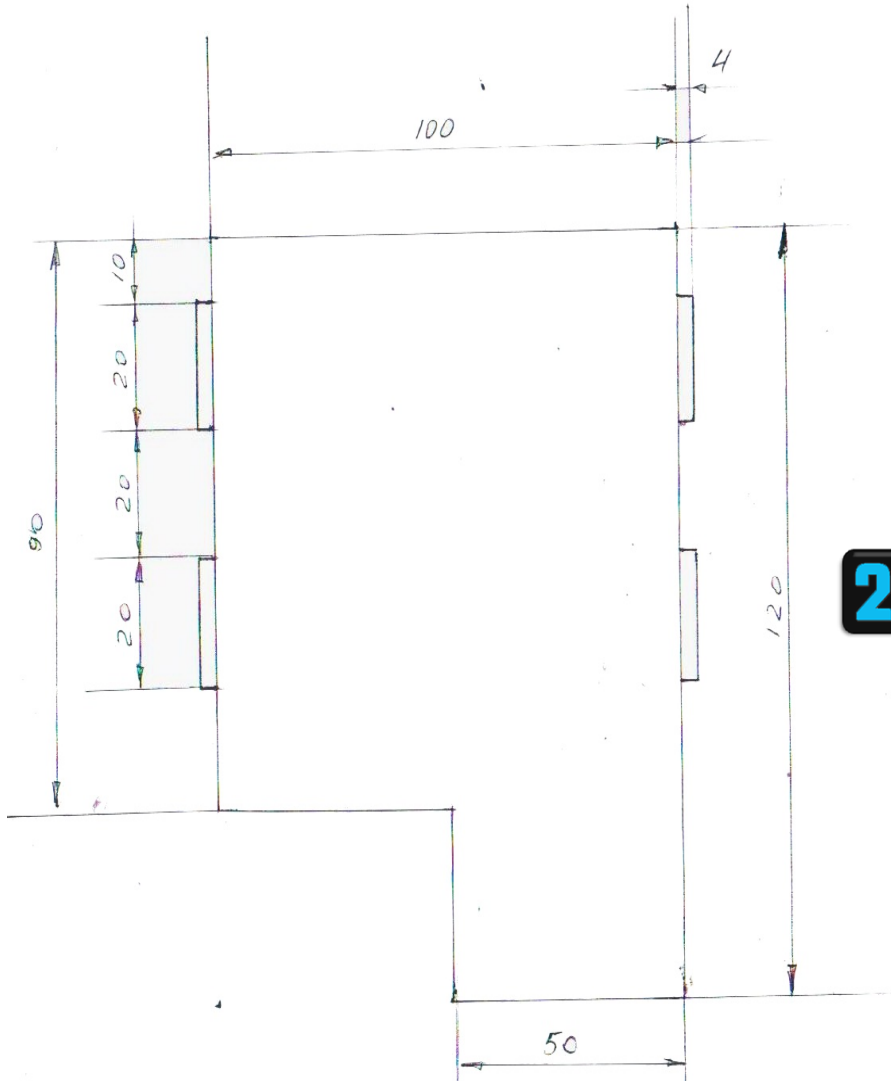

СРЕДНИЙ СОЕДИТЕЛЬНЫЙ

2 см

БОКОВАЯ СТОЙКА
2 см

ОСНОВАНИЕ

1 см

2fishki.ru

СРЕДНЯЯ СТОЙКА

1 см

Полки

ВЕРХ. 2 мм

СРЕД. 2 мм

НИЗ. 2 мм

БОКОВАЯ СТОЙКА 2 мм