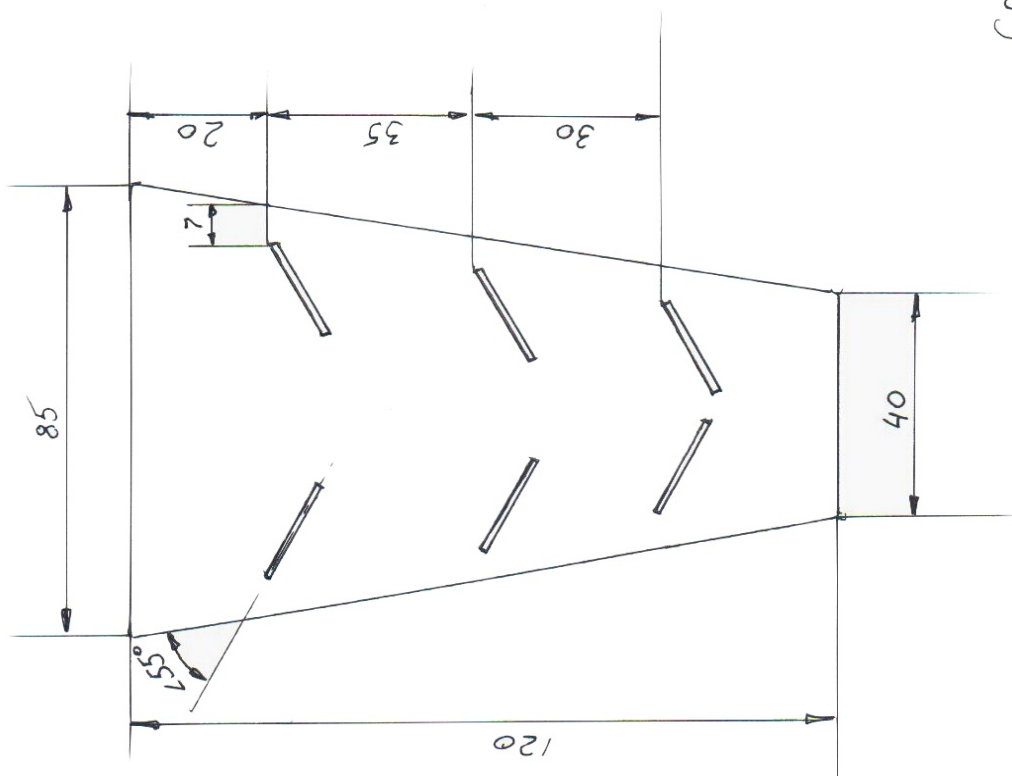

СРЕДНИЙ СОЕДИТЕЛЬНЫЙ

2 см

БОКОВАЯ СТОЙКА
2 см

ОСНОВАНИЕ

1 см

2fishki.ru

СРЕДНЯЯ СТОЙКА

1 см

Полки

ВЕРХ. 2 мм

СРЕД. 2 мм

НИЗ. 2 мм

БОКОВАЯ СТОЙКА 2 мм